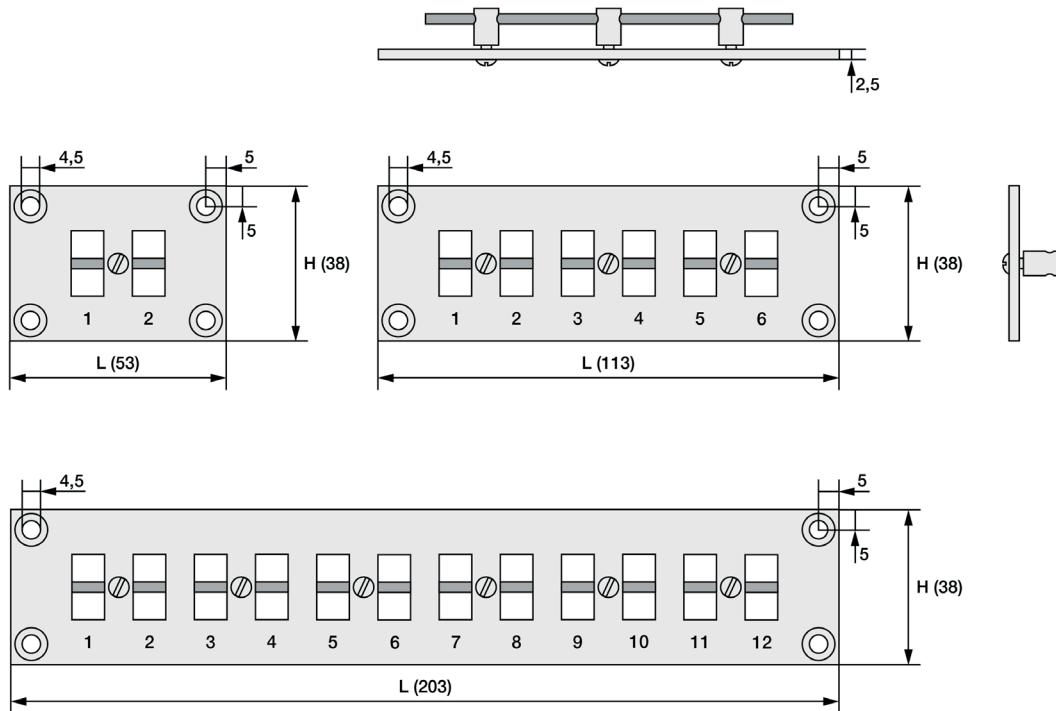

Mini-TE-Paneel leer - Horizontal

Artikelnr.: 809620 10XX

Mini-TE-Paneel leer - Horizontal aus Aluminium eloxiert, korrosionsgeschützt für dein Einbau von Miniatur Einbaupkuplungen. Wahlweise mit 2, 6 oder 12 Messkreisen.

Technische Daten		Technische Zeichnung
Frontblech	Aluminium eloxiert, korrosionsgeschützt	
Messkreisnummerierung	Abrieb- und wischfest, fortlaufend nummeriert	
Einbaubefestigung	mittels Abstandshalter und Schrauben	
Lieferumfang	Mini-TE-Paneel leer - Horizontal, verpackt in PE-Beutel	

Ihr Bestellcode	Konfiguration					
Code	Anzahl Messkreise	Paneele Länge (mm)	Paneele Höhe (mm)	Tafelausschnitt Länge (mm)	Tafelausschnitt Höhe (mm)	
809620 10__	02	2	53	38	30	22
	06	6	113	38	90	22
	12	12	203	38	180	22

Übersicht Größenverhältnisse bei verschiedenen Messkreisen

CK / MWA / 11.04.2024

Testo Sensor GmbH

+49 7653 96597-71   Geschäftsführer: Prof. Burkart Knospe, Martin Arndt, Timo Löffler
Testo-Straße 1   webshop@testo-sensor.de   Amtsgericht Freiburg HRB 706025 | Umsatzsteuer-ID.: DE274417683
D-79853 Lenzkirch   Unser gesamtes Temperaturfühler- und Transmitter- Portfolio finden Sie in unserem Webshop unter: www.testo-sensor.shop