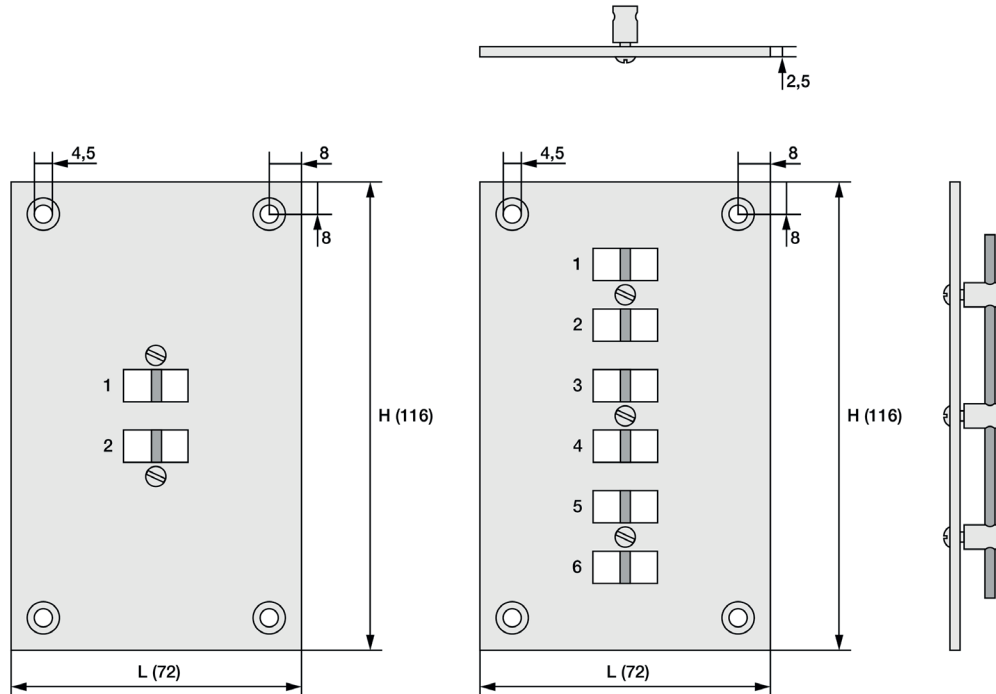

Mini-TE-Paneel leer - Vertikal

Artikelnr.: 809620 20XX

Mini-TE-Paneel leer - Vertikal aus Aluminium eloxiert, korrosionsgeschützt für dein Einbau von Miniatur Einbaukupplungen. Wahlweise mit 2 oder 6 Messkreisen.

Technische Daten		Technische Zeichnung
Frontblech	Aluminium eloxiert, korrosionsgeschützt	
Messkreisnummerierung	Abrieb- und wischfest, fortlaufend nummeriert	
Einbaubefestigung	mittels Abstandshalter und Schrauben	
Lieferumfang	Mini-TE-Paneel leer - Vertikal, verpackt in PE-Beutel	

Ihr Bestellcode		Konfiguration				
Code		Anzahl Messkreise	Paneele Länge (mm)	Paneele Höhe (mm)	Tafelausschnitt Länge (mm)	Tafelausschnitt Höhe (mm)
809620 20__	02	2	72	116	30	22
	06	6	72	116	90	22

Übersicht Größenverhältnisse bei verschiedenen Messkreisen