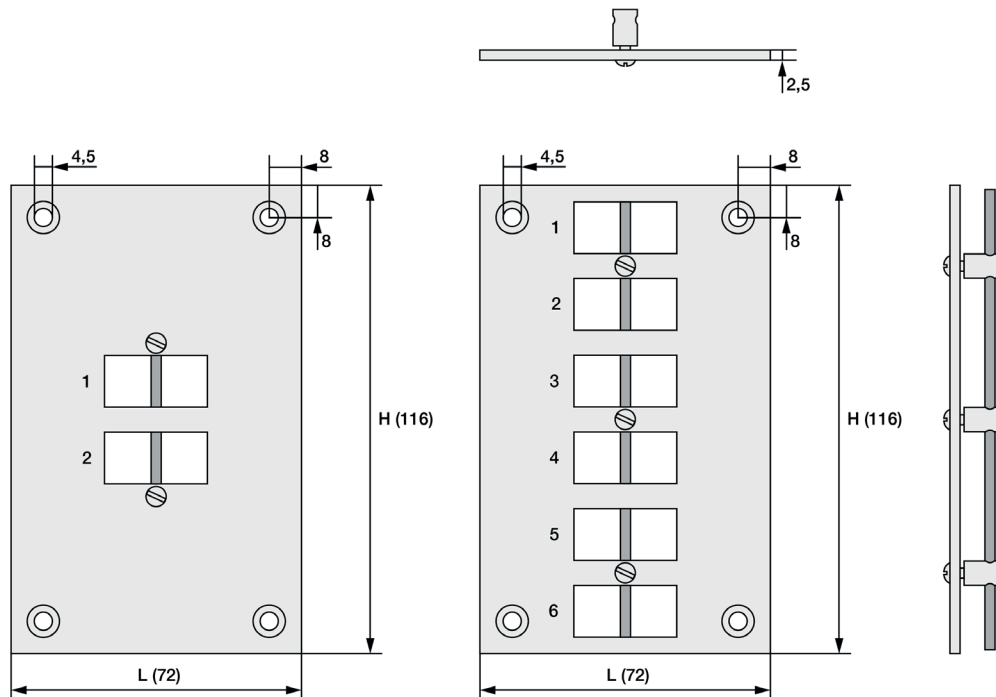

TE-Paneel leer - Vertikal

Artikelnr.: 809630 20XX

TE-Paneel leer - Vertikal aus Aluminium eloxiert, korrosionsgeschützt für dein Einbau von Einbaukupplungen. Wahlweise mit 2 oder 6 Messkreisen.

Technische Daten		Technische Zeichnung
Frontblech	Aluminium eloxiert, korrosionsgeschützt	
Messkreisnummerierung	Abrieb- und wischfest, fortlaufend nummeriert	
Einbaubefestigung	mittels Abstandshalter und Schrauben	
Lieferumfang	TE-Paneel leer - Vertikal, verpackt in PE-Beutel	

Ihr Bestellcode		Konfiguration				
Code		Anzahl Messkreise	Paneele Länge (mm)	Paneele Höhe (mm)	Tafelausschnitt Länge (mm)	Tafelausschnitt Höhe (mm)
809630 20__	02	2	72	116	50	40
	06	6	72	116	112	40

Übersicht Größenverhältnisse bei verschiedenen Messkreisen